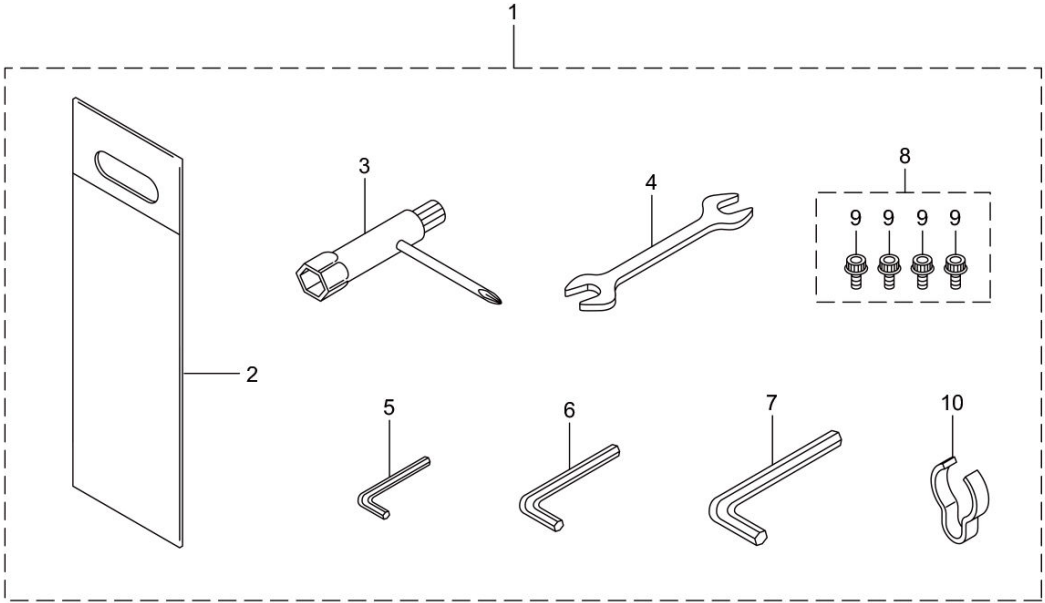

MX361EH
7. ACCESSORIES

Status	Position	Parts Number	Parts Name	Unit Quantity	Lot Order Quantity	Remarks	Maker code
	1	560584		1		Incl.2-10	
	2	560535		1			
	3	560536	COMBI.BOX SPANNER	1		17X19X(+)	
	4	560537		1		8x10	
	5	560538	SPANNER	1		3mm	
	6	560539	WRENCH	1		4mm	
	7	560540	WRENCH	1		5mm	
	8	560541	BOLT SET	1		Incl.9	
	9	560542	BOLT	4	10	M6x20	
	10	560585	WIRE GUIDE	2			
	11	234860	NYLON HEAD (L)5	1			
	12	561959		1		GB/ES/PT	
	13	561960		1		FR/IT/DE	
	14	561961		1		GR/PL/RO	
	15	561962		1		NL/HR	
	16	525698		1		MX361EH