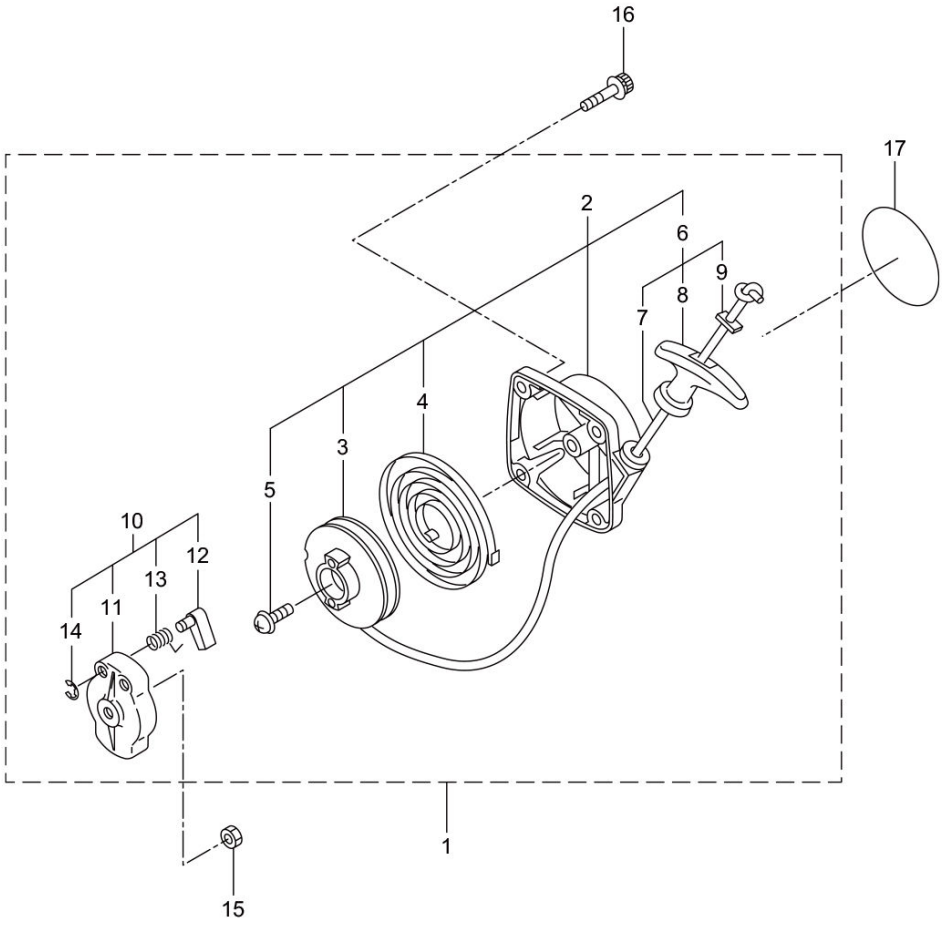

MX361EH
5. RECOIL STARTER

Status	Position	Parts Number	Parts Name	Unit Quantity	Lot Order Quantity	Remarks	Maker code
	1	246298	RECOIL STARTER ASSY	1		Incl.2-14	
	2	246299	STARTER ASSY	1		Incl.3-9	
	3	279893	REEL	1			
	4	279894	SPIRAL SPRING	1			
	5	279895	SET SCREW	1	5		
	6	246300	ROPE	1		Incl.7-9	
	7	246435		1			
	8	287651	STARTER KNOB	1			
	9	283511	ROPE STOPPER	1			
	10	261421	STARTER PULLEY ASSY	1		Incl.11-14	
	11	261726	PULLEY	1			
	12	261727	RATCHET	1			
	13	261728	RETURN SPRING	1			
	14	020299	E-RING #4	1	10	#4	
	15	285736	NUT	1	10	M8	
	16	281211	CAP SCREW M4X20	4	5	M4x20	
	17	563601		1